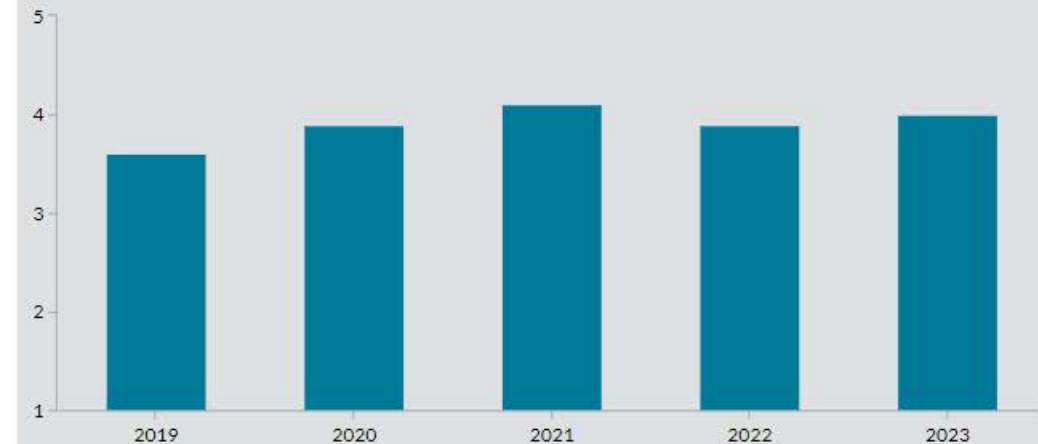

Elevtrivselsundersøgelsen for erhvervsuddannelser...

EUC Nord, EUC Nord, M.P. Koefoeds Vej, 2023

Antal elever 286

Samlet indikator 3,9

Trivslen måles på en skala mellem 1 og 5, hvor 1 udtrykker den dårligste mulige trivsel og 5 udtrykker bedste mulige trivsel.

Trivslen måles på en skala mellem 1 og 5, hvor 1 udtrykker den dårligste mulige trivsel og 5 udtrykker bedste mulige trivsel.

Indikatorsvar

Samlet indikatorsvar

Samlet indikatorsvar fordelt på uddannelsesforløb

Elevtrivselsundersøgelsen for erhvervsuddannelser...

EUC Nord, EUC Nord, Hånbækvej, 2023

Antal elever 207

Samlet indikator 4,0

Trivslen måles på en skala mellem 1 og 5, hvor 1 udtrykker den dårligste mulige trivsel og 5 udtrykker bedste mulige trivsel.

Indikatorsvar

Samlet indikatorsvar

Samlet indikatorsvar fordelt på uddannelsesforløb