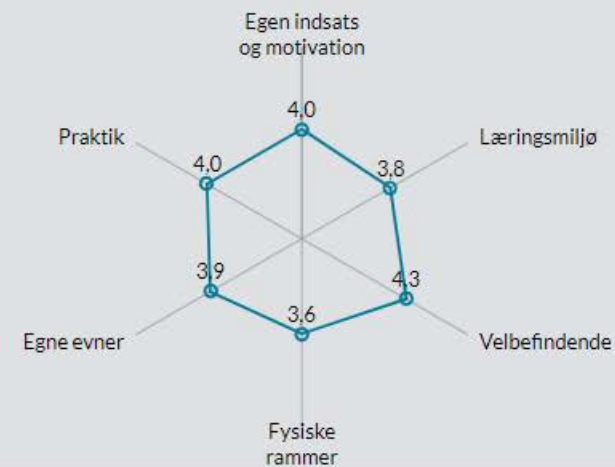

Elevtrivselsundersøgelsen for erhvervsuddannelser...

EUC Nord, EUC Nord, M.P. Koefoeds Vej, 2023

Antal elever 286

Samlet indikator 3,9

Trivslen måles på en skala mellem 1 og 5, hvor 1 udtrykker den dårligste mulige trivsel og 5 udtrykker bedste mulige trivsel.

Indikatorsvar

Samlet indikatorsvar

Samlet indikatorsvar fordelt på uddannelsesforløb

Elevtrivselsundersøgelsen for erhvervsuddannelser...

EUC Nord, EUC Nord, Hestkærvej, 2023

Antal elever 38

Samlet indikator 3,7

Trivslen måles på en skala mellem 1 og 5, hvor 1 udtrykker den dårligste mulige trivsel og 5 udtrykker bedste mulige trivsel.

Indikatorsvar

Samlet indikatorsvar

Samlet indikatorsvar fordelt på uddannelsesforløb