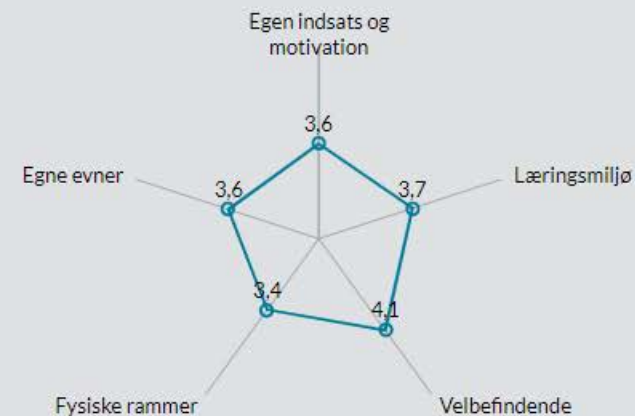

Elevtrivselsundersøgelsen for erhvervsuddannelser...

EUC Nord, EUC Nord, M.P. Koefoeds Vej, 2023

Antal elever 286

Samlet indikator 3,9

Trivslen måles på en skala mellem 1 og 5, hvor 1 udtrykker den dårligste mulige trivsel og 5 udtrykker bedste mulige trivsel.

Indikatorsvar

Samlet indikatorsvar

Samlet indikatorsvar fordelt på uddannelsesforløb

Elevtrivselsundersøgelsen for erhvervsuddannelser...

EUC Nord, EUC Nord, Hestkærvej, 2023

Antal elever 38

Samlet indikator 3,7

Trivslen måles på en skala mellem 1 og 5, hvor 1 udtrykker den dårligste mulige trivsel og 5 udtrykker bedste mulige trivsel.

Indikatorsvar

Samlet indikatorsvar

Samlet indikatorsvar fordelt på uddannelsesforløb

Elevtrivselsundersøgelsen for erhvervsuddannelser...

EUC Nord, EUC Nord, Hånbækvej, 2023

Antal elever 207

Samlet indikator 4,0

Trivslen måles på en skala mellem 1 og 5, hvor 1 udtrykker den dårligste mulige trivsel og 5 udtrykker bedste mulige trivsel.