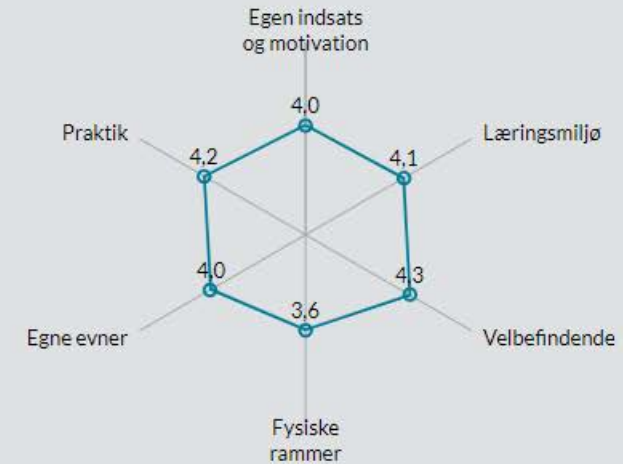

Indikatorsvar

Samlet indikatorsvar

Samlet indikatorsvar fordelt på uddannelsesforløb

Elevtrivselsundersøgelsen for erhvervsuddannelser...

EUC Nord, EUC Nord, Hestkærvej, 2023

Antal elever 38

Samlet indikator 3,7

Trivslen måles på en skala mellem 1 og 5, hvor 1 udtrykker den dårligste mulige trivsel og 5 udtrykker bedste mulige trivsel.

Indikatorsvar

Samlet indikatorsvar

Samlet indikatorsvar fordelt på uddannelsesforløb

Elevtrivselsundersøgelsen for erhvervsuddannelser...

EUC Nord, EUC Nord, Hånbækvej, 2023

Antal elever 207

Samlet indikator 4,0

Trivslen måles på en skala mellem 1 og 5, hvor 1 udtrykker den dårligste mulige trivsel og 5 udtrykker bedste mulige trivsel.

Indikatorsvar

Samlet indikatorsvar

Samlet indikatorsvar fordelt på uddannelsesforløb