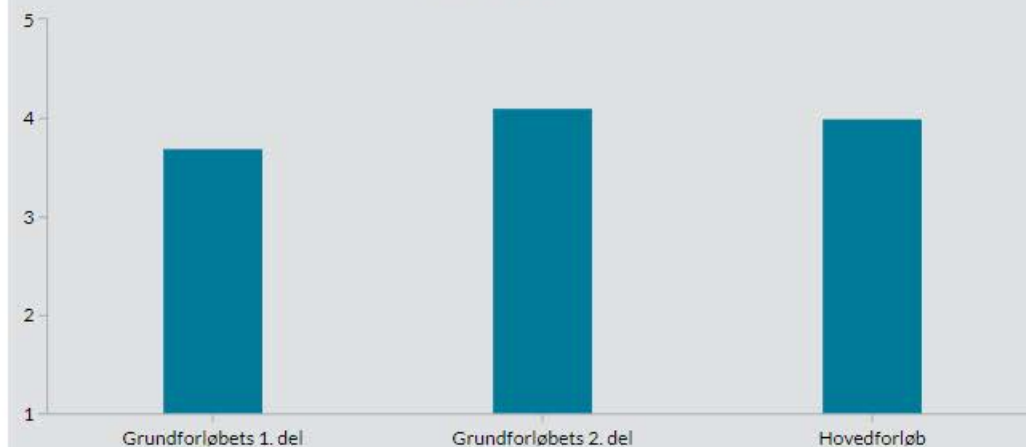

Elevtrivselsundersøgelsen for erhvervsuddannelser...

EUC Nord, EUC Nord, M.P. Koefoeds Vej, 2023

Antal elever 286

Samlet indikator 3,9

Trivslen måles på en skala mellem 1 og 5, hvor 1 udtrykker den dårligste mulige trivsel og 5 udtrykker bedste mulige trivsel.

Indikatorsvar

Samlet indikatorsvar

Samlet indikatorsvar fordelt på uddannelsesforløb

Elevtrivselsundersøgelsen for erhvervsuddannelser...

EUC Nord, EUC Nord, Hestkærvej, 2023

Antal elever 38

Samlet indikator 3,7

Trivslen måles på en skala mellem 1 og 5, hvor 1 udtrykker den dårligste mulige trivsel og 5 udtrykker bedste mulige trivsel.

Indikatorsvar

Samlet indikatorsvar

Samlet indikatorsvar fordelt på uddannelsesforløb