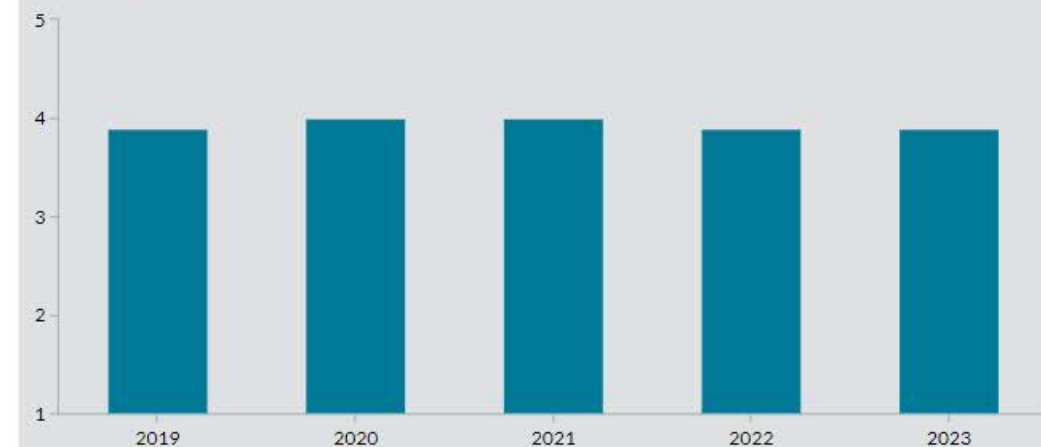

Elevtrivselsundersøgelsen for erhvervsuddannelser...

EUC Nord, EUC Nord, M.P. Koefoeds Vej, 2023

Antal elever 286

Samlet indikator 3,9

Trivslen måles på en skala mellem 1 og 5, hvor 1 udtrykker den dårligste mulige trivsel og 5 udtrykker bedste mulige trivsel.

Indikatorsvar

Samlet indikatorsvar

Samlet indikatorsvar fordelt på uddannelsesforløb

Elevtrivselsundersøgelsen for erhvervsuddannelser...

EUC Nord, EUC Nord, Hestkærvej, 2023

Antal elever 38

Samlet indikator 3,7

Trivslen måles på en skala mellem 1 og 5, hvor 1 udtrykker den dårligste mulige trivsel og 5 udtrykker bedste mulige trivsel.

Indikatorsvar

Samlet indikatorsvar

Samlet indikatorsvar fordelt på uddannelsesforløb