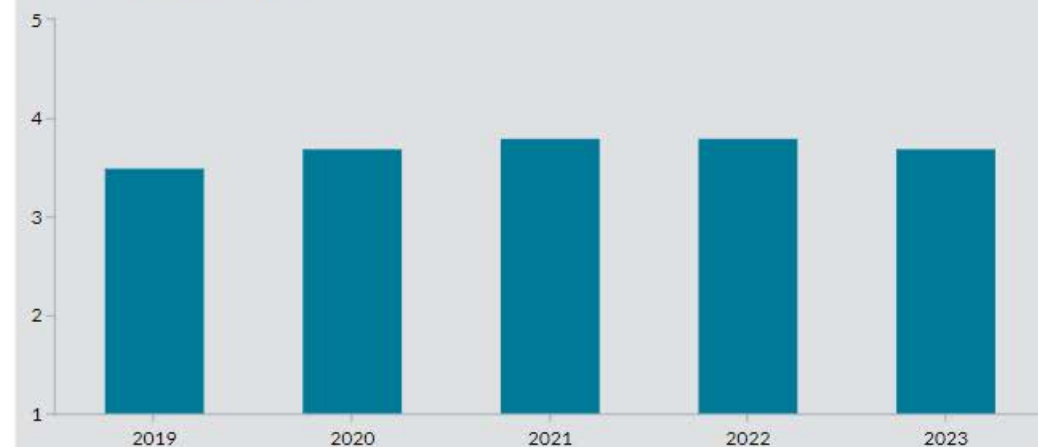

Elevtrivselsundersøgelsen for erhvervsuddannelser...

EUC Nord, EUC Nord, M.P. Koefoeds Vej, 2023

Antal elever 286

Samlet indikator 3,9

Trivslen måles på en skala mellem 1 og 5, hvor 1 udtrykker den dårligste mulige trivsel og 5 udtrykker bedste mulige trivsel.

Indikatorsvar

Samlet indikatorsvar

Samlet indikatorsvar fordelt på uddannelsesforløb

Elevtrivselsundersøgelsen for erhvervsuddannelser...

EUC Nord, EUC Nord, Hestkærvej, 2023

Antal elever 38

Samlet indikator 3,7

Trivslen måles på en skala mellem 1 og 5, hvor 1 udtrykker den dårligste mulige trivsel og 5 udtrykker bedste mulige trivsel.

Indikatorsvar

Samlet indikatorsvar

Samlet indikatorsvar fordelt på uddannelsesforløb

Elevtrivselsundersøgelsen for erhvervsuddannelser...

EUC Nord, EUC Nord, Hånbækvej, 2023

Antal elever 207

Samlet indikator 4,0

Trivslen måles på en skala mellem 1 og 5, hvor 1 udtrykker den dårligste mulige trivsel og 5 udtrykker bedste mulige trivsel.