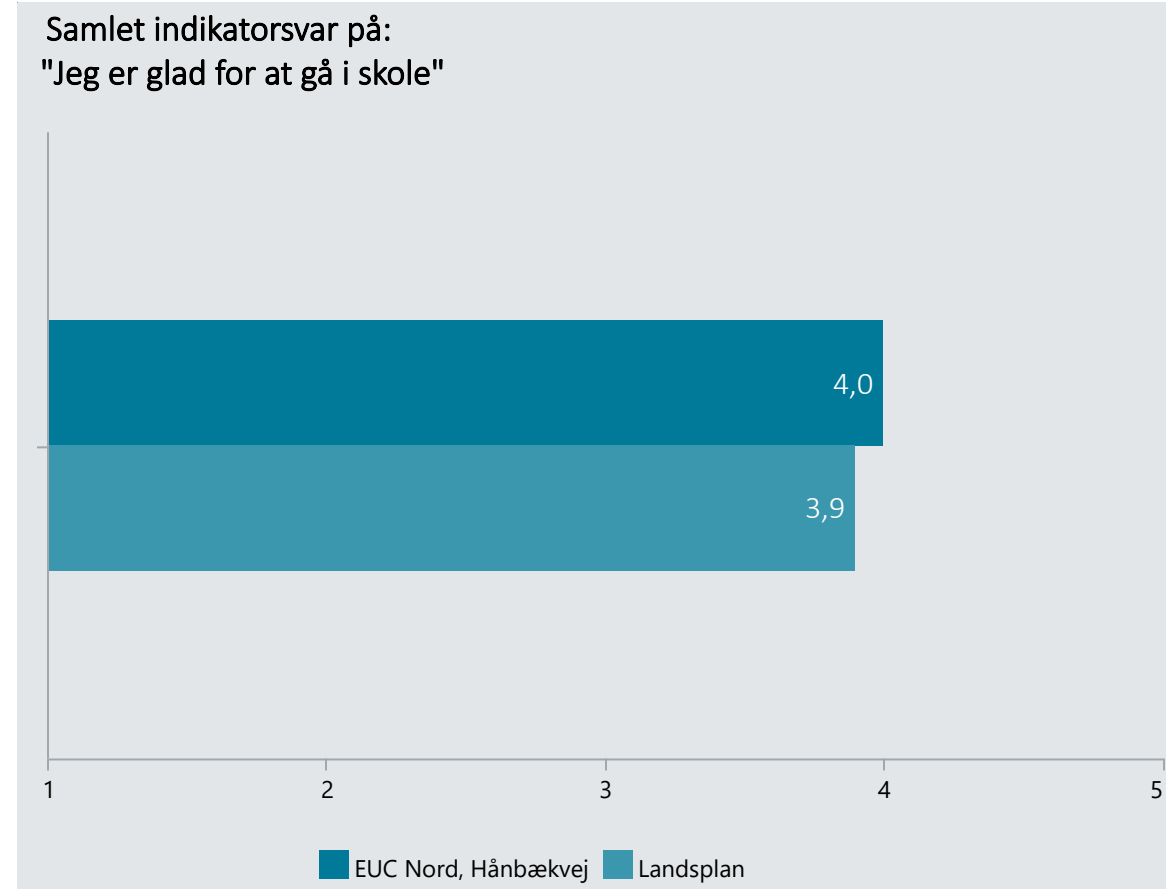

# Oversigt over elevtrivsel

Dashboardet giver et overblik over trivslen på en valgt afdeling i 2023

EUC Nord, Håndbækvej, Htx

Vælg år/Nulstil år ↓

2023  
2022  
2021  
2020

Eksporter til PDF: 

Klik på en indikator-knap nedenfor for at se de tilhørende svarfordelinger for en valgt afdeling.