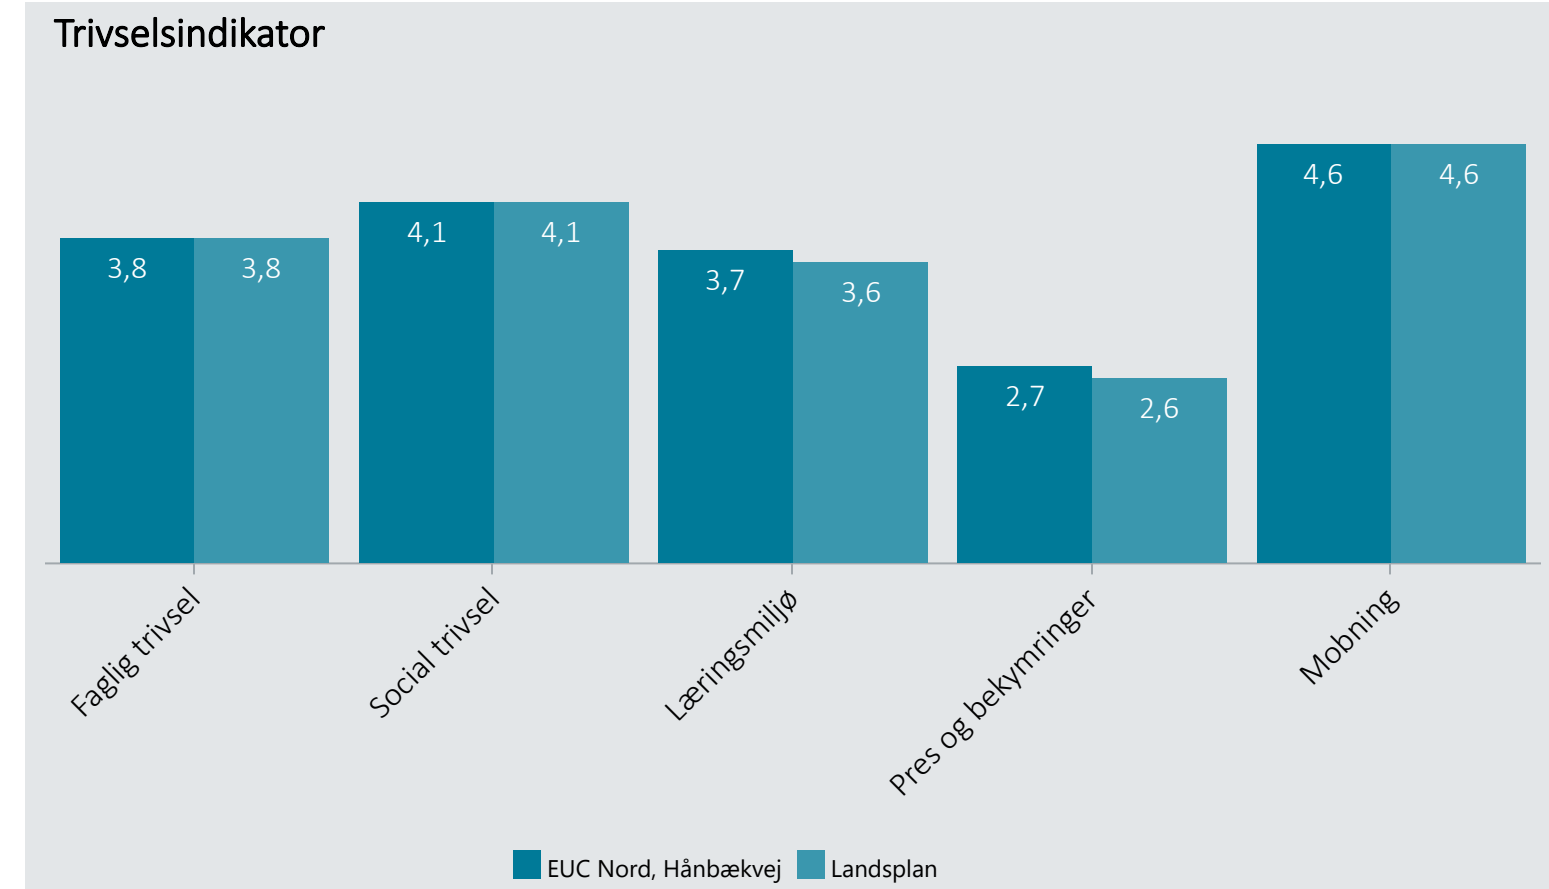

# Oversigt over elevtrivsel

Dashboardet giver et overblik over trivslen på en valgt afdeling i 2023

EUC Nord, Håndbækvej, Htx

Vælg år/Nulstil år ↓

2023  
2022  
2021  
2020

Eksporter til PDF: 

Klik på en indikator-knap nedenfor for at se de tilhørende svarfordelinger for en valgt afdeling.